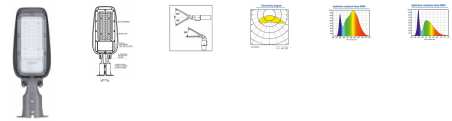

LU...RX2... LED uličné svietidlo

Informácie:

Základné parametre

Produktová skupina: Uličné RX2
 Typ svietidla: Uličné svietidlo
 Integrovaný napájací zdroj: Áno
 Možnosti montáže: Na stožiar/Výložník/Na stenu
 Regulácia: Nie
 Certifikáty: CE, RoHS
 Záruka: 2 roky (voliteľné 5 rokov)
 Materiál: Hliník, PC

Svetelné parametre

Svetelný tok: od 4500lm do 22500lm
 Svetelná účinnosť: 150lm/W
 Farebná teplota: 4000K, 6000K
 Index podania farieb: >80
 Vyžarovací uhol: 130x90°
 Jednotnosť farieb: <6SDCM

Elektrické parametre