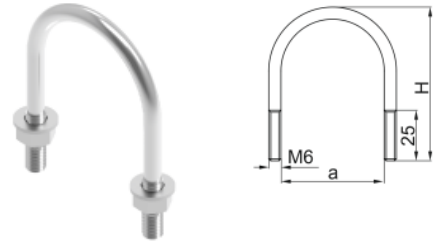

CYB...E Strmeň oválny

Informácie:

POUŽITIE

Upevnenie konštrukcie na zábradlia vyrobené z profilu s okrúhlym prierezom.

VÝHODY

- vyrobené z nerezovej ocele s vysokou odolnosťou proti korózii
- rozmery strmeňov sú vhodné pre väčšinu profilov, z ktorých sa vyrábajú zábradlia
- rýchla montáž konštrukcie na zábradlie

MATERIÁL

Nerezová oceľ

Verzie:

Symbol	Kat. číslo	Množ./bal.	Rozmer a [mm]	Rozmer H [mm]
CYB16E	899916	1	18	35
CYB20E	899920	1	22	39
CYB25E	899925	1	27	44
CYB32E	899932	1	34	51
CYB40E	899940	1	42	59
CYB50E	899950	1	52	69
CYB60E	899960	1	62	79
CYB63,5E	899963	1	65	90