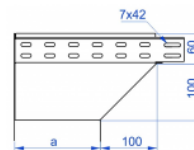

KRLFJ...H60 Redukčné koleno žľabu ľavé

Informácie:

Použitie:

- Zmena smeru vedenia káblovej trasy.
- Na montáž nie sú potrebné spojky.

Materiál:

- Oceľ zinkovaná metódou Sendzimira EN 10346:2015-09,

Na objednávku:

- **L** - lakovanie v štandardnej farbe RAL

K montáži je potrebné použiť skrutky SGKM6x12 alebo SGM6x12.

Verzie:

Hrúbka plechu: **1,0 mm**

Symbol	Šírka a [mm]	Kat. číslo	Množ./bal.	Hmotnosť [kg]
KRLFJ50H60	50	167112	1	0,48
KRLFJ100H60	100	167212	1	0,77
KRLFJ150H60	150	167312	1	1,16
KRLFJ200H60	200	167412	1	1,54
KRLFJ300H60	300	167512	1	2,32
KRLFJ400H60	400	167530	1	3,14
KRLFJ500H60	500	167531	1	3,96
KRLFJ600H60	600	167532	1	7,70