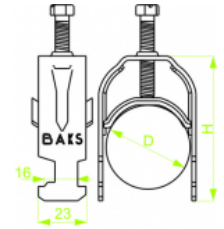

UK1/UKO1... Strmeňová príchytká SONAP

Informácie:

POUŽITIE
 Príchytky káblov k vodičom typu CUP, CUD, DUC, DSP, DSG, DST, DMC, DDMC, DM, DDM, DSP, DSH

MATERIÁL
 Ocel? Euroco (smalco) zinkovaná podľa EN ISO 10683 2014-09

Na objednávku:

E - nerezová oceľ EN 10088
 * možnosť ponuky ochranných slabov RDI.

Verzie:

Symbol	Kat. číslo	Množ./bal.	Výška H [mm]	Hmotnosť [kg]	Dmin. [mm]	Dmax. [mm]
UK1/UKO1/8-12	404200	150	39	0,03	8	12
	404300	150	43	0,05	12	16
UK1/UKO1/12-16						
	402300	150	52	0,05	16	22
UK1/UKO1/16-22						
	402400	150	59	0,06	22	28
UK1/UKO1/22-28						
	402500	100	64	0,07	28	34
UK1/UKO1/28-34						
	402600	100	70	0,08	34	40
UK1/UKO1/34-40						
	402700	100	79	0,10	40	46
UK1/UKO1/40-46						
	402800	100	90	0,11	46	52
UK1/UKO1/46-52						
	402850	100	95	0,12	52	58
UK1/UKO1/52-58						
	402900	100	99	0,13	58	64
UK1/UKO1/58-64						
	404000	100	105	0,14	64	70
UK1/UKO1/64-70						