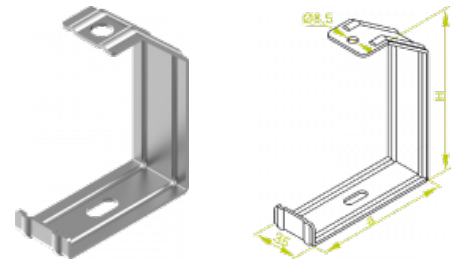

WSKL75 Vešiak stropný

Informácie:

Použitie

Vešanie žľabov o šírke 75 mm na strop.

Materiál

Oceľ galvanický zinkovaná,

Objednávku:

F - oceľ žiarovo zinkovaná ponorom EN ISO 1461:2011,

E - nerezová oceľ EN 10088,

L - lakovanie práškové v ľubovoľnej farbe RAL,

- rýchla montáž na strop pri použití závitovej tyče,