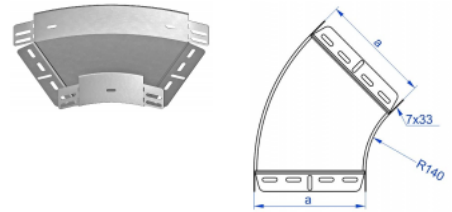

KKMPJ...H60 Koleno žľabu 45°

Informácie:

Použitie:
 Zmena smeru vedenia káblových trás.

Materiál:
 Oceľ zinkovaná metódou Sendzimira EN 10346:2015-09,

Na objednávku:
F - oceľ žiarovo zinkovaná ponorom EN ISO 1461:2011,
E - nerezová oceľ EN 10088,
L - lakovanie v štandardnej farbe RAL.

K montáži je potrebné použiť

skrutky SGKM6x12 alebo SGM6x12.

Verzie:

Hrúbka plechu: **1,0 mm**

Symbol	Sírka a [mm]	Kat. číslo	Množ./bal.	Hmotnosť [kg]
KKMPJ50H60	50	163724	20	0,22
KKMPJ100H60	100	161514	10	0,34
KKMPJ150H60	150	161614	10	0,46
KKMPJ200H60	200	161714	10	0,60
KKMPJ300H60	300	161814	10	0,91
KKMPJ400H60	400	161914	10	1,29
KKMPJ500H60	500	162014	10	1,72
KKMPJ600H60	600	162114	10	2,22

Súvisiace produkty:

KGJ/KGOJ...H60 Žľab	KCJ/KCOJ...H60 Žľab	KOJ...H60N Žľab	NO24x35 Ochranná krytka	KBJ...H60 Žľab	KKJ...H60 Koleno žľabu 90°	KKBJ...H60 Koleno žľabu 90°	KKPJ...H60 Koleno žľabu 90°
KKMJ...H60 Koleno žľabu 45°	KKMBJ...H60 Koleno žľabu 45°	TKJ...H60 T-kus žľabu	TKBJ...H60 T-kus žľabu	TKPJ...H60 T-kus žľabu	CZKJ...H60 Križovatka žľabu	CZKBJ...H60 Križovatka žľabu	CZKPJ...H60 Križovatka žľabu
LUJ...H60 Oblúk žľabu 90°	LUBJ...H60 Oblúk žľabu 90°	LUPJ...H60 Oblúk žľabu 90°	LUMJ...H60 Oblúk žľabu 45°	LUMBj...H60 Oblúk žľabu 45°	LUMPJ...H60 Oblúk žľabu 45°	LLJ...H60 Kĺbový oblúk žľabu	LLBJ...H60 Kĺbový oblúk žľabu
ELJ...H60 Prvok žľabu	ELBJ...H60 Prvok žľabu	OPZJ...H60 Obchádzka žľabu horizontálna	OPZBJ...H60 Obchádzka žľabu horizontálna	OPNJ...H60 Obchádzka žľabu vertikálna	OPNBj...H60 Obchádzka žľabu vertikálna	KRPJ...H60 Redukčné koleno žľabu pravé	KRPBj...H60 Redukčné koleno žľabu pravé
KRLJ...H60 Redukčné koleno žľabu	KRLBJ...H60 Redukčné koleno žľabu	TRJ...H60 T-redukcia žľabu	TRBJ...H60 T-redukcia žľabu	TRSJ...H60 T-redukcia žľabu symetrická	TRSBj...H60 T-redukcia žľabu symetrická	RKLJ...H60 Redukcia žľabu ľavá	RKLBJ...H60 Redukcia žľabu ľavá