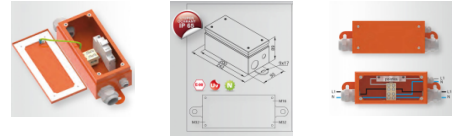

1. PS 90 STN 92 0205
2. P90-R ZP 27/2008
3. E 90 DIN 4102-12

- Stupeň krytia IP65, pri použití skrutkových priechodiek typu M...
- Rozsah upevnenia káblov v priechodke od 5 mm do 24 mm
- Upevnenie na stenu alebo strop z rôzneho materiálu využitím vonkajších ušíek pomocou oceľových kotiev, tiež možnosť upevnenia priamo do káblových žľabov pomocou skrutiek SGK6x12. Tiež možnosť upevniť na rebríky alebo drôtené žľaby pomocou držiakov škatule.

VÝHODY

- Odolná voči UV žiareniu
- Odolná proti vandalizmu
- **V čase požiaru je svorkovnica navyše chránená pred mechanickým poškodením padajúcej inštalácie**
- **Rýchla montáž**
- **Hrubá vrstva zinku a následné lakovanie umožňuje použitie škatule v prostrediach namáhaných koróziou**

MATERIÁL

- PMO4BF - oceľový plech žiarovo zinkovaný ponorom podľa EN ISO 1461:2011 a lakovaný práškovou metódou RAL 2003
- Svorkovnica je vyrobená zo špeciálnej keramiky odolnej na vysoké teploty
- **Dodávka škatule štandardne je bez priechodiek**
- Možnosť dodania priechodiek vyrobených z bezhalógenového plastu
- Hlavná trasa M32 pre káble 19-24mm
- Vedšajšia trasa M16 pre káble 5-10mm

TECHNICKÉ PARAMETRE

- **spájacia o priereze vodičov od 1 mm^2 do 16 mm^2 ,**
- **rozbočovacia o priereze vodičov od 1 mm^2 do 16 mm^2 .**
- počet svorkiek 2
- počet priechodiek 4
- **poistkový odpojovač pre valcové poistky typu STI10,3x38**