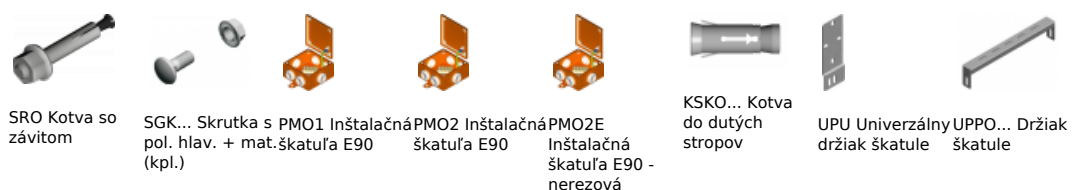

1. PS 90 STN 92 0205
2. P90-R ZP 27/2008
3. E 90 DIN 4102-12

- Stupeň krytia IP65
- Rozsah upevnenia káblov v priechodke od 7 mm do 18,5 mm
- Upevnenie pomocou vonkajších ušíek do rôzneho materiálu pomocou oceľových kotiev, tiež do žľabov a rebříkov pomocou skrutiek SGKM6x12 o príslušných držiakov škatule.

MATERIÁL

- PMO1E - nerezový plech **1.4301** (alebo inej triedy na objednávku) a lakovaný práškovou metódou RAL2003
- Svorkovnica je vyrobená zo špeciálnej keramiky odolnej na vysoké teploty
- Priechodka je vyrobená z bezhalógenového plastu
- **Možnosť použitia skrutkovacích priechodiek M25**

VÝHODY

- odolná voči UV žiareniu
- odolná proti vandalizmu
- **v čase požiaru je svorkovnica navyše chránená pred mechanickým poškodením padajúcej inštalácie**
- rýchla montáž
- možnosť použiť do tunelov

TECHNICKÉ PARAMETRE

Používa sa ako inštalačná škatuľa:

- spájacia o priemere kábla od 0,5 mm² do 6 mm²,
- rozbočovacia o priemere kábla od 0,5 mm² do 1,5 mm².

Škatuľa sa vyrába v nasledovných verziách:

- PMO1 5/6 E - 5 pólová, 6 gumových prechodiek
- PMO1 5/3 E - 5 pólová, 3 gumové prechodky
- PMO1 3/3 E - 3 pólová, 3 gumové prechodky

Maximálny prierez žíl a ich množstvo ktoré vojdú do jednej svorky:

- 5 x 0,5 mm²
- 5 x 0,75 mm²
- 4 x 1 mm²
- 3 x 1,5 mm²
- 1 x 2,5 mm²
- 1 x 4 mm²
- 1 x 6 mm²

Verzie:

Symbol	Kat. číslo	Množ./bal.	Počet pólov	Počet priechodiek
PMO1(5/6) E	801101	1	5	6
PMO1(5/3) E	801201	1	5	3
PMO1(3/3) E	801301	1	3	3

Súvisiace produkty:

SRO Kotva so závitom

SGK... Skrutka s pol. hlav. + mat. škatuľa E90 (kpl.)

PMO2 Inštalačná škatuľa E90
PMO2E Inštalačná škatuľa E90 - nerezová

KSKO... Kotva do dutých stropov

UPU Univerzálny držiak škatule

UPPO... Držiak škatule