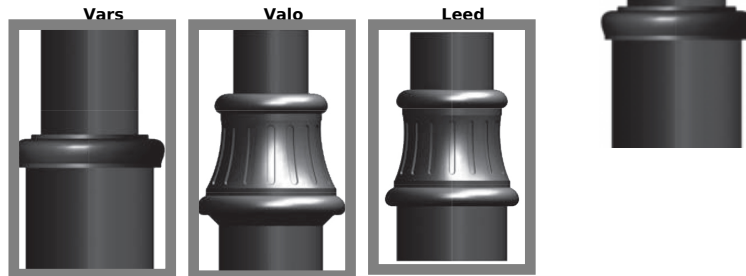

Ozdobný prstenec trakčných stožiarov

Informácie:

Ozdobný prstenec sa montuje na prechody v strede trakčných stožiarov a slúži na zvýšenie ich estetiky.

Verzie:

Symbol	Množ./bal.
Vars	1
Valo	1
Leed	1