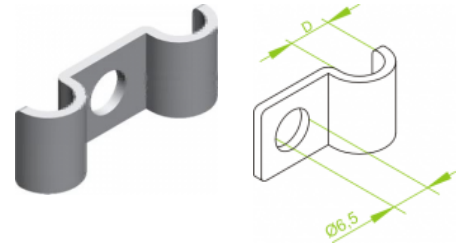

## UEF...E Držiak kábla

### Informácie:

POUŽITIE

Bezprostredné upevňovanie káblov  
na stenu alebo strop.

MATERIÁL

E - nerezová oceľ EN 10088,

Držiak certifikovaný na konštrukcie  
s funkčnou odolnosťou v požiari E90.

Na montáž môžeme použiť kotvy:

- SRO M6x30
- SBO M6x60
- KWBO 6x35 alebo KWBO 6x40
- GSO 6x40