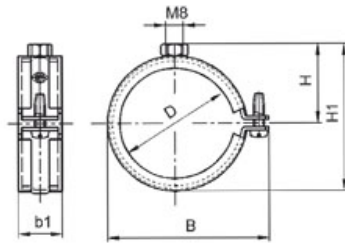

Objímka rýchlopínacia, Zn

Informácie:

Použitie

- Ideálne vhodné ako upevnenie stípačích vedení, popr. pre zavesenie potrubia
- Vhodná na upevnenie potrubia v obytných a priemyselných stavbách
- Upevnenie potrubia v interieri

Výhody pre Vás

- Efektívne upevnenie potrubia pre rýchlu montáž
- Rýchloupínateľ pre obsluhu skrutkovačom
- Samovrtná záverná skrutka
- Záverná skrutka s podložkou pre zaistenie proti strate
- Jednoduchá konštrukcia vhodná pre remeselnú inštaláciu
- S vysoko elastickou tlmiacou vložkou DAMMGULAST® - zlepšenie úrovne hluku v priemere o 18 dB (A)
- Staženie tlmiace vložky sa tvoria tvarovaný spoj. Široký presah vložky cez hrany objímky bráni vysunutiu vložky

Verzie:

Symbol	Kat. číslo	Množ./bal.	Závit M [mm]	B [mm]	H [mm]	Rozmer [palcov]	b1 [mm]	H1 [mm]	Rozmer Ø [mm]
DAMMGUL AST® zelená, M8, 1/4	124210	100	8	37	17	1/4	18	30	13.5/15.0
DAMMGUL AST® zelená, M8, 3/8	124116	100	8	40	19	3/8	18	33	17.2/18.0
DAMMGUL AST® zelená, M8, 1/2	124080	100	8	44	21	1/2	18	37	21.3/22.0
DAMMGUL AST® zelená, M8, 3/4	124111	100	8	50	24	3/4	18	43	26.9/28.0
DAMMGUL AST® zelená, M8, 1	124068	100	8	57	27	1	18	49	33.7
DAMMGUL AST® zelená, M8, 1 1/4	124076	50	8	67	32	1 1/4	18	59	42.4
DAMMGUL AST® zelená, M8, 1 1/2	124072	50	8	73	35	1 1/2	18	65	48.3
DAMMGUL AST® zelená, M8, 55 mm	124126	50	8	79	38		18	71	55.0
DAMMGUL AST® zelená, M8, 57 mm	124129	50	8	81	39		18	73	57.0
DAMMGUL AST® zelená, M8, 2	124093	50	8	85	41	2	18	77	60.3
DAMMGUL	124133	50	8	87	42		18	79	63.0