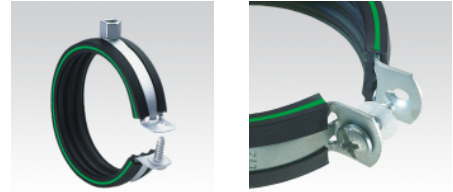

Objímka rýchlopínacia, Zn

Informácie:

Použitie

- Ideálne vhodné ako upevnenie stípačích vedení, popr. pre zavesenie potrubia
- Vhodná na upevnenie potrubia v obytných a priemyselných stavbách
- Upevnenie potrubia v interieri

Výhody pre Vás

- Efektívne upevnenie potrubia pre rýchlu montáž
- Rýchloupínateľ pre obsluhu skrutkovačom
- Samovrtná záverná skrutka
- Záverná skrutka s podložkou pre zaistenie proti strate
- Jednoduchá konštrukcia vhodná pre remeselnú inštaláciu
- S vysoko elastickou tlmiacou vložkou DAMMGULAST® - zlepšenie úrovne hluku v priemere o 18 dB (A)
- Staženie tlmiace vložky sa tvoria tvarovaný spoj. Široký presah vložky cez hrany objímky bráni vysunutiu vložky

Verzie:

Symbol	Kat. číslo	Množ./bal.	Závit M [mm]	B [mm]	H [mm]	Rozmer [palcov]	b1 [mm]	H1 [mm]	Rozmer Ø [mm]
DAMMGUL AST® zelená, M8, 1/4	124210	100	8	37	17	1/4	18	30	13.5/15.0
DAMMGUL AST® zelená, M8, 3/8	124116	100	8	40	19	3/8	18	33	17.2/18.0
DAMMGUL AST® zelená, M8, 1/2	124080	100	8	44	21	1/2	18	37	21.3/22.0
DAMMGUL AST® zelená, M8, 3/4	124111	100	8	50	24	3/4	18	43	26.9/28.0
DAMMGUL AST® zelená, M8, 1	124068	100	8	57	27	1	18	49	33.7
DAMMGUL AST® zelená, M8, 1 1/4	124076	50	8	67	32	1 1/4	18	59	42.4
DAMMGUL AST® zelená, M8, 1 1/2	124072	50	8	73	35	1 1/2	18	65	48.3
DAMMGUL AST® zelená, M8, 55 mm	124126	50	8	79	38		18	71	55.0
DAMMGUL AST® zelená, M8, 57 mm	124129	50	8	81	39		18	73	57.0
DAMMGUL AST® zelená, M8, 2	124093	50	8	85	41	2	18	77	60.3
DAMMGUL	124133	50	8	87	42		18	79	63.0