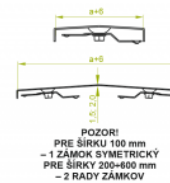

## PZLPDWC... Kryt uhla rebríka vertikálny vnútorný so zámkom

### Verzie:

Hrúbka plechu: **2,0 mm**

Symbol	Šírka a [mm]	Kat. číslo	Množ./bal.	Hmotnosť [kg]
PZLPDWC100	100	290201	2	1,47
PZLPDWC200	200	290202	2	2,70
PZLPDWC300	300	290203	2	3,92
PZLPDWC400	400	290204	2	5,14
PZLPDWC500	500	290205	2	6,36
PZLPDWC600	600	290206	2	7,59