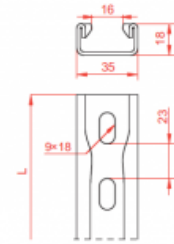

### Informácie:

**Použitie**

Spolu so střeňovou príchytkou UKO1 na upevňovanie elektrických káblov priamo na stene, alebo stropu v pozícii vertikálnej alebo horizontálnej.

**Materiál**

Antikorózna oceľ

Pri montáži použite kotvu PSRO M8×75 E alebo PSRO M8×75.  
 Max. rozostup 250 mm.

### Verzie:

Hrúbka plechu: **2,0 mm**

Symbol	Dĺžka L [mm]	Šírka a [mm]	Kat. číslo	Množ./bal.	Výška H [mm]	Hmotnosť [kg]
<b>SDOC100 E</b>	<b>90</b>	<b>35</b>	<b>800111</b>	<b>50</b>	<b>18</b>	<b>0,13</b>
<b>SDOC200 E</b>	<b>190</b>	<b>35</b>	<b>800121</b>	<b>50</b>	<b>18</b>	<b>0,26</b>
<b>SDOC300 E</b>	<b>290</b>	<b>35</b>	<b>800131</b>	<b>50</b>	<b>18</b>	<b>0,39</b>
<b>SDOC400 E</b>	<b>390</b>	<b>35</b>	<b>800141</b>	<b>30</b>	<b>18</b>	<b>0,52</b>
<b>SDOC500 E</b>	<b>490</b>	<b>35</b>	<b>800151</b>	<b>30</b>	<b>18</b>	<b>0,65</b>
<b>SDOC600 E</b>	<b>590</b>	<b>35</b>	<b>800161</b>	<b>20</b>	<b>18</b>	<b>0,78</b>
<b>SDOC800 E</b>	<b>790</b>	<b>35</b>	<b>800181</b>	<b>10</b>	<b>18</b>	<b>1,04</b>
<b>SDOC1000 E</b>	<b>990</b>	<b>35</b>	<b>800191</b>	<b>10</b>	<b>18</b>	<b>1,30</b>