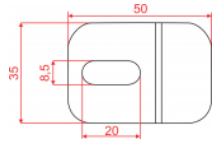

ZMOE Príchytká rebríka

Informácie:

Použitie

Uchytenie rebríkov s funkčnou odolnosťou v požiari k výložníkom.

Materiál

Antikorózna oceľ.

K montáži rebríka na 1 výložníku použite:

■ 2 ks ZMO a 2 komplety skrutiek SGN M8x14 E alebo SGN M8x14