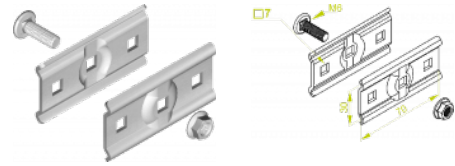

#### Použitie

Spájanie prvkov drôtených káblových žľabov

s funkčnou odolnosťou v požiari.

### Súvisiace produkty:

LPP/LPOPH60 Spojka žľabu	LPOPH60E Spojka žľabu	LGP/LGOPH60 Spojka žľabu otočná	LGP/LGOPH60E Rebríková spojka otočná	LKJ/LKOJH60 Spojka žľabu uhlová	LKOJH60E Spojka žľabu uhlová	BL/BLO... Spojovací plech	BLOE Spojovací plech
BZK/BZKO... Ukončovací plech	LDC/LDOCH60 Spojka rebríka	LDOCH60E Rebríková spojka	LGC/LGOCH60 Spojka rebríka otočná	LKDOCH60N Rebríková spojka uhlová	LKDOCH60E Rebríková spojka uhlová	ZS/ZSO Držiak drôteného žľabu	WKS/WKSO60 Držiak drôteného žľabu
SPSO60 Spona drôteného žľabu	WFL/WFLO... Držiak fajkový	PD11 Dištančná podložka	WU/WUO... Výložník výkyvný	WMC/WMCO... Výložník	WMCOE Výložník	WWS/WWSO... Výložník	ZM/ZMO Príchytká rebríka
ZMOE Príchytká rebríka	WPCW/WPCO... Nosník stropný	WPCOE Nosník stropný	CWP/CWOP40H4C 0... C-uholník zosilnený	CWOP40H40E C - uholník zosilnený	RO1... Ochranný žliabok	WPPGV/WPPOV Vešiak tyče otočný	SDOC... Priečka rebríka
SDOCE Priečka rebríka	SRO Kotva so závitom	SRBO Kotva so závitom	UPU Univerzálny držiak škatule	UPPO... Držiak škatule	UKZ1/UKZO1... Strmeňová príchytká SONAP	US12/USO12 Držiak stropný	UKO1E Strmeňová príchytká
UKO2 Strmeňová príchytká	KSA... Objímka kábla	PSRO... Kotva prievlaková	UTM/UTMO Držiak trojuholníkový	UPW/UPWO Držiak	UKO1 U - svorka kábla	USV/USOV Držiak stropný	UPWK/UPWKO Držiak