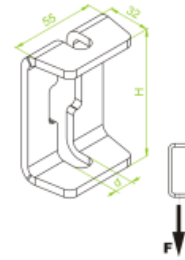

### Informácie:

**POUŽITIE**

Vešanie káblových trás.

**MATERIÁL**

Oceľ žiarovo zinkovaná ponorom EN ISO 1461:2011,

**Na objednávku:**

**E** - nerezová oceľ EN 10088,

**L** - lakovanie práškové ľubovoľnej farby.