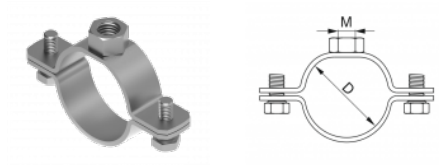

OBS... E Objímka

Overview:

Versions:

Symbol	Numer katalogowy	Ilość w opakowaniu	Gwint M [mm]	Średnica D [mm]
OBS16E	8001871	100	8	16
OBS20E	8002871	100	8	20
OBS25E	8003871	100	8	25
OBS30E	8004871	100	8	30
OBS32E	8004879	100	8	32
OBS40E	8005871	100	8	40
OBS50E	8006871	100	10	50
OBS60E	8007871	100	10	60