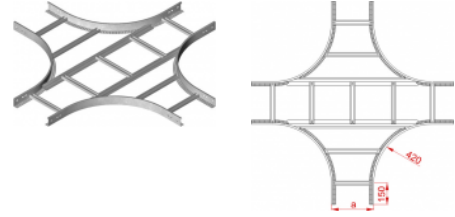

CZDP/CZDOPE Czwórnik drabinki

Overview:

Zastosowanie

Rozgałęzienie trasy kablowej.

Materiał

E- stal kwasoodporna

Do montażu należy użyć 6 łączniki LDCH... i 32 kompletów śrub SGK8x14 lub SGM8x14

Versions:

Sheet thickness: 1,5 mm

Symbol	Szerokość a [mm]	Numer katalogowy	Ilość w opakowaniu	Ciężar 1 szt.
CZDP/CZDOP100H60 E	100	865711	2	6,19
CZDP/CZDOP200H60 E	200	865721	2	6,90
CZDP/CZDOP300H60 E	300	865731	2	7,75
CZDP/CZDOP400H60 E	400	865741	2	8,61

 LKDOCH60N
łącznik kątowy
drabin

 LKDOCH60E
łącznik kątowy
drabin

 ZM/ZMO Zacisk
mocujący

 ZMOE Zacisk
mocujący

 SGN Śruba z
łbem
grzybkowym
(komplet)

 SM... Śruba
(komplet)

NS... Nakrętka

PP... Podkładka