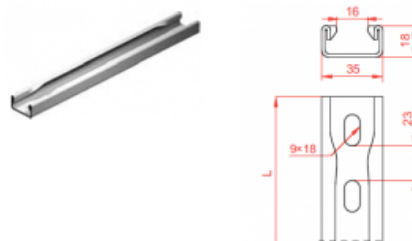

SDOP... Szczebel

Overview:

Zastosowanie

Wraz z uchwytem kablowym UKO1 do mocowania przewodów elektrycznych bezpośrednio na ścianie w pozycji pionowej lub poziomej i na suficie.

Materiał :

Stal cynkowana metodą Sendzimira PN-EN 10346:2011.
Na zamówienie:
E- stal kwasoodporna
L- lakierowanie proszkowe na dowolny kolor

Do montażu należy użyć komplety PSRO M8×75 lub PSRO M8×75 E,

uwzględniając max. rozstaw 250 mm.

Sheet thickness: **1,5 mm**

Versions:

Symbol	Długość L [mm]	Szerokość a [mm]	Numer katalogowy	Ilość w opakowaniu	Wysokość H [mm]	Ciężar 1 szt.
SDOP100	90	35	800210	50	18	0,13
SDOP200	190	35	800220	50	18	0,26
SDOP300	290	35	800230	50	18	0,39
SDOP400	390	35	800240	30	18	0,52
SDOP500	490	35	800250	30	18	0,65
SDOP600	590	35	800260	20	18	0,78
SDOP800	790	35	800280	10	18	1,04
SDOP1000	990	35	800290	10	18	1,30