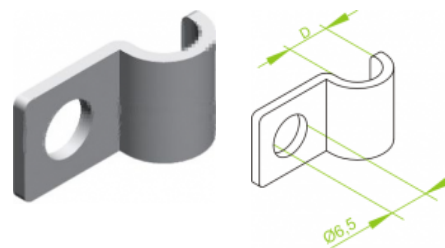

UDF... Uchwyt kabla

Overview:

Zastosowanie

Bezpośrednie mocowanie przewodów do ścian i sufitów.

Materiał

Stal cynkowana galwanicznie.

Na zamówienie

E- stal kwasoodporna

L- lakierowanie proszkowe na dowolny kolor

Versions:

Symbol	Numer katalogowy	Ilość w opakowaniu	Wymiar d [mm]
UDF5	405505	100	5
UDF6	405506	100	6
UDF7	405507	100	7
UDF8	405508	100	8
UDF9	405509	100	9
UDF10	405510	100	10
UDF12	405512	100	12
UDF14	405514	100	14
UDF15	405515	100	15
UDF18	405518	100	18
UDF16	405516	100	16
UDF20	405520	100	20
UDF22	405522	100	22
UDF25	405525	100	25
UDF26	405526	100	26
UDF28	405528	100	28
UDF32	405532	100	32
UDF33	405533	100	33
UDF35	405535	100	35
UDF36	405536	100	36
UDF40	405540	100	40
UDF42	405542	100	42

Connected products:

UEF... Uchwyt kabla

SBO... Śruba do betonu

SBSO... Śruba do betonu

KWBO... Kotwa gwoździowa

GSO... Kotwa rozprężna

KSKO... Kotwa do stropów kanałowych