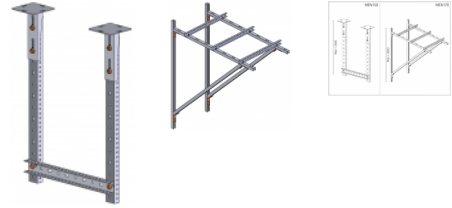

MEN... Konzola

Informácie:

Použitie

Slúži na uchytenie prípojnicového systému na strop alebo stenu.

- verzie pre 630 až 6300 A.

Verzie:

Symbol	Popis
MEN150	na strop
MEN170	na stenu