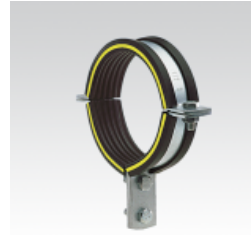

Závesná objímka, 3 časti, s DÄMMGULAST® žltá, Zn

Informácie:

Použitie

- Vhodná objímka k posuvným saniam od MÜPRO v ťažkom prevedení
- Prispôsobené pre rozmery rúrok od 4 "

Výhody pre Vás

- Stabilné pripojenie prírubou k posuvným saniam MÜPRO cez montážny stojinu pomocou dvoch spojovacích skrutiek
- Dobre sa prispôsobí väčším toleranciam priemeru rúrky vďaka 2 záverným skrutkám
- Dodáva sa so spojovacími skrutkami a maticami pre montáž stojky na posuvné sane MÜPRO
- Pre montáže s väčšou hrúbkou izolácie možno dodať aj dlhší stojinu a zosilňovacími plechy

Verzie:

Symbol	Kat. číslo	Množ./bal.	B [mm]	H [mm]	D [mm]	Rozmer [palcov]	b1 [mm]	H1 [mm]	Rozmer Ø [mm]
4	123347	1	188	126	114	4	44	192	
125 mm	123295	1	199	132	125		44	203	125
127 mm	123299	1	201	133	127		44	205	127
133 mm	123303	1	207	136	133		44	211	133
5	123352	1	214	139	140	5	44	218	
152,4 mm	123307	1	226	145	152		44	230	152,4
159 mm	123311	1	233	149	159		44	237	159
6	123356	1	239	152	165	6	44	243	
168,3 mm	123315	1	242	153	168		44	246	168,3
177,8 mm	123319	1	252	158	178		44	256	177,8
212 mm	123323	1	286	175	212		44	290	212
219,1 mm	123327	1	293	179	219		44	297	219,1
244,5 mm	123331	1	319	191	245		44	323	244,5
267 mm	123335	1	341	203	267		44	345	267