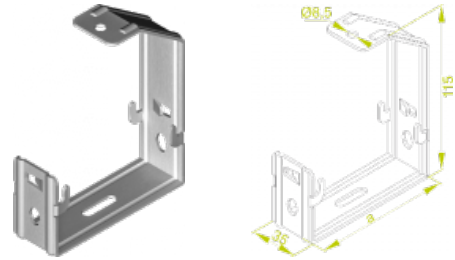

WSKS... Vešiak stropný

Informácie:

POUŽITIE

Vešanie drôtených káblových žľabov o šírke 60 a 100 mm pod stropom.

VÝHODY

Rýchla montáž priamo na strop alebo pomocou závitovej tyče. Vešiak vyhovuje pre žľaby o výške 35 a 60 mm.

MATERIÁL

Oceľ galvanický zinkovaná.

Na objednávku:

F - oceľ žiarovo (lamelovo) zinkovaná ponorom EN ISO

10683:2014-09

E - nerezová oceľ

L - lakovanie v štandardnej farbe RAL

Verzie:

Hrúbka plechu: **1,5 mm**

Symbol	Šírka a [mm]	Kat. číslo	Množ./bal.	Hmotnosť [kg]
WSKS60	60	903500	100	0,13
WSKS100	100	903600	50	0,17

Súvisiace produkty:

UKZ1/UKZO1... Strmeňová príchytká SONAP	UKZ2... Strmeňová príchytká SONAP	USSW Skrutková spojka drôteného žľabu	USSPW/USSPW/USLSS N Držiak Skrutková spojka drôteného žľabu	PLC23/01 Pásik	ZSW Držiak prítlačný	ZS/ZSO Držiak	
ZPNH80... Spona krytu žľabu	NKS Nožnice pre drôtené žľaby	BMS Montážny plech	BSMN Držiak bočný	WWSS... Výložník zosilnený	WFLS... Držiak fajkový	WFCS... Držiak fajkový	SGKM6x... Skrutka s polguľovou hlavou + matica s golierom vrúbkovým (komplet)
UUS Uzemňovacia svorka	PMC/PMCO... Montážny profil	WSD... Nosník stropný