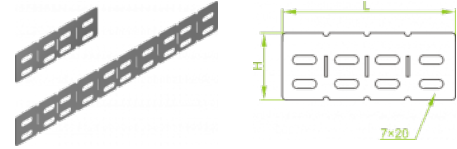

LKJH50 Spojka uhlová žľabu

Informácie:

Použitie:
 Spájanie káblových trás.

Materiál:
 Oceľ zinkovaná metódou Sendzimira EN 10346:2015-09

Na objednávku:
F - oceľ žiarovo zinkovaná ponorom EN ISO 1461:2011
E - nerezová oceľ EN 10088
L - lakovanie v štandardnej farbe RAL

Možnosť odlomití alebo ohnúť v ľubovoľnom mieste.

Verzie:

Hrúbka plechu: **1,0 mm**

Symbol	Dĺžka L [mm]	Kat. číslo	Množ./bal.	Výška H [mm]	Hmotnosť [kg]
LKJH50/1	1000	152700	100	40	0,17
LKJH50	140	152500	100	40	0,02