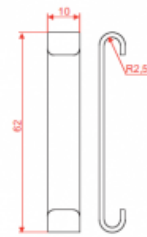

SPSO60 Spona drôteného žľabu

Informácie:

Použitie

Dodatočné zabezpečenie drôtených káblových žľabov s **funkčnou odolnosťou v požiari**.

Materiál

Oceľový plech zinkovaný metódou Sendzimira EN 10346:2011.

Pozor!

Spona SPSO60 je použitá len v protipožiarnom systéme s držiakom WKS060.

Verzie:

Hrúbka plechu: **1,5 mm**

Symbol	Kat. číslo	Množ./bal.	Hmotnosť [kg]
SPSO60	864200	50	0,01
SPSO60 E	864201	50	0,01

Súvisiace produkty:

LPP/LPOPH60 Spojka žľabu	LPOPH60E Spojka žľabu	LGP/LGOPH60 Spojka žľabu otočná	LGP/LGOPH60E Rebríková spojka otočná	LKJ/LKOJH60 Spojka žľabu uhlová	LKOJH60E Spojka žľabu uhlová	BL/BLO... Spojovací plech	BLOE Spojovací plech
BZK/BZKO... Ukončovací plech	LDC/LDOCH60 Spojka rebríka	LDOCH60E Rebríková spojka	LGC/LGOCH60 Spojka rebríka otočná	LKDOCH60N Rebríková spojka uhlová	LKDOCH60E Rebríková spojka uhlová	ZS/ZSO Držiak drôteného žľabu	WKS/WKS060 Držiak drôteného žľabu
WFL/WFLO... Držiak fajkový	PD11 Dištančná podložka	WU/WUO... Výložník výkyvný	WMC/WMCO... Výložník	WMCOE Výložník	WWS/WWSO... Výložník	ZM/ZMO Príchytká rebríka	ZMOE Príchytká rebríka
WPCW/WPCO... Nosník stropný	WPCOE Nosník stropný	CWP/CWOP40H4 0... C-uholník zosilnený	CWOP40H40E C - uholník zosilnený	RO1... Ochranný žliabok	WPPGV/WPPOV Vešiak tyče otočný	SDOC... Priečka rebríka	SDOCE Priečka rebríka
SRO Kotva so závitom	SRBO Kotva so závitom	UPU Univerzálny držiak škatule	UPPO... Držiak škatule	UKZ1/UKZO1... Strmeňová príchytká SONAP	US12/USO12 Držiak stropný	UKO1E Strmeňová príchytká	UKO2 Strmeňová príchytká
USSPW/USSPWO Spojka drôteného žľabu	KSA... Objímka kábla	PSRO... Kotva prievlaková	UTM/UTMO Držiak trojuholníkový	UPW/UPWO Držiak	UKO1 U - svorka kábla	USV/USOV Držiak stropný	UPWK/UPWKO Držiak