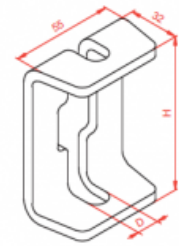

### Informácie:

**Použitie**

Vešanie káblových trás.

**Materiál**

 Oceľový plech žiarovo zinkovaný  
 ponorom PN-EN ISO 1461:2000.  
 E- antikoročná oceľ wg PN 0H18N9.