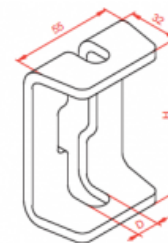

### Informácie:

**Použitie**

Vešanie káblových trás.

**Materiál**

 Oceľový plech žiarovo zinkovaný  
 ponorom PN-EN ISO 1461:2000.  
 E- antikoročná oceľ wg PN 0H18N9.

### Súvisiace produkty:

LPP/LPOPH60 Spojka žľabu	LPOPH60E Spojka žľabu	LGP/LGOPH60 Spojka žľabu otočná	LGP/LGOPH60E Rebríková spojka otočná	LKJ/LKOJH60 Spojka žľabu uhlová	LKOJH60E Spojka žľabu uhlová	BL/BLO... Spojovací plech	BLOE... Spojovací plech
BZK/BZKO... Ukončovaci plech	LDC/LDOCH60 Spojka rebríka	LDOCH60E Rebríková spojka	LGC/LGOCH60 Spojka rebríka otočná	LKDOCH60N Rebríková spojka uhlová	LKDOCH60E Rebríková spojka uhlová	ZS/ZSO Držiak drôteného žľabu	WKS/WKSO60 Držiak drôteného žľabu
SPSO60 Spona drôteného žľabu	WFL/WFLO... Držiak fajkový	PD11 Dištančná podložka	WU/WUO... Výložník výkyvný	WMC/WMCO... Výložník	WMCOE Výložník	WWS/WWSO... Výložník	ZM/ZMO Príchytká rebríka
ZMOE Príchytká rebríka	WPCW/WPCO... Nosník stropný	WPCOE Nosník stropný	CWP/CWOP40H4 0... C-uholník zosilnený	CWOP40H40E C - uholník zosilnený	RO1... Ochranný žliabok	WPPGV/WPPOV Vešiak tyče otočný	SDOC... Priečka rebríka
SDOCE Priečka rebríka	SRO Kotva so závitom	SRBO Kotva so závitom	UPU Univerzálny držiak škatule	UPPO... Držiak škatule	UKZ1/UKZO1... Strmeňová príchytká SONAP	US12/USO12 Držiak stropný	UKO1E Strmeňová príchytká
UKO2 Strmeňová príchytká	USSPW/USSPWOKSA... Spojka drôteného žľabu	KSA... Objímka kábla	PSRO... Kotva príevlaková	UTM/UTMO Držiak trojuholníkový	UPW/UPWO Držiak	UKO1 U - svorka kábla	USV/USOV Držiak stropný
UPWK/UPWKO Držiak	USSN/USSO Spojka drôteného žľabu	TRSO... Zatĺkacia kotva	SGN Skrutka s polguľovou hlavou (komplet)	SM... Skrutka (komplet)	NS... Matica	PP... Podložka	PW... Podložka veľkoplošná