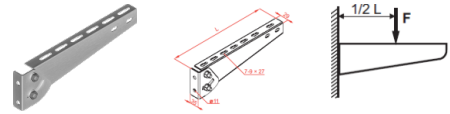

WUO Výložník nastavovací

Informace:

Použitie

Upevňovanie káblových žlabov, rebríkov, rúr a iných elementov.

Materiál

Oceľový plech žiarovo zinkovaný ponorom PN-EN ISO 1461:2000.

Verze:

Symbol	Délka L [mm]	Kat. číslo	Množ./bal.	Hmotnost [kg]
WUO100	145	805410	30	0,22
WUO200	245	805420	30	0,34
WUO300	345	805430	30	0,45
WUO400	445	805440	20	0,64

Související produkty:

LPP/LPOPH60 Spojka žlabu	LPOPH60E Spojka žlabu	LGP/LGOPH60 Spojka žlabu otočná	LGP/LGOPH60E Spojka žlabu otočná	LKJ/LKOJH60 Spojka žlabu úhlová	LKOJH60E Spojka žlabu úhlová	BL/BLO... Spojovací plech	BLOE Spojovací plech
BZK/BZKO... Ukončovací plech	LDC/LDOCH60 Žebříková spojka	LDOCH60E Žebříková spojka	LGC/LGOCH60 Žebříková spojka otočná	LKDOCH60N Žebříková spojka úhlová	LKDOCH60E Žebříková spojka úhlová	ZS/ZSO Držák	WKS/WKSO60 Držák drátěného žlabu
WFL/WFO... Držák Dýmkový	PD11 Distanční podložka	WU/WUO... Výložník výkyvný	WMC/WMCO... Výložník	WMCOE Výložník	WWS/WWSO... Výložník zesílený	ZM/ZMO Přichytka žebříku	ZMOE Přichytka žebříku
WPCW/WPCO... Nosník stropní	WPCOE Nosník stropní	CWP/CWOP40H4C 0... C - úhelník zesílený	CWOP40H40E C-úhelník zesílený	RO1... Ochranný žlábek	WPPGV/WPPOV Věšák tyče otočný	SDOC... Přička žebříku	SDOCE Přička žebříku
SRO Kotva s maticí	SRBO Kotva se závitem	UPU Držák krabice	UPPO... Držák krabice	UKZ1/UKZO1... Třmenová přichytka	US12/USO12 Držák stropní	UKO1E Třmenová přichytka	UKO2 Třmenová přichytka
USSPW/USSPWOKSA... Spojka drátěného žlabu	PSRO... Kotva Prstenová s maticí	UTM/UTMO Držák trojúhelníkový	UPW/UPWO Držák	UKO1 Třmenová přichytka	USV/USOV Držák stropní	UPWK/UPWKO Držák	
USSN/USSO Spojka	USOVE Držák stropní	TRSO... Zatlučovací kotva	SGN Šroub s půlkulatou	SM... Šroub se šestihrannou	NS... Matice	PP... Podložka	PW... Podložka velkoplošná

drátěného žlabu

NLM Spojka tyče

ocelová

PGM... Závitová tyč

hlavou (komplet)

SBO... Šroub do betonu

hlavou (komplet)

KWBO... Kotva Masarykova