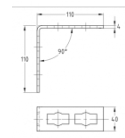

MPR-MU90-S-2+2 Montážny uholník 90° typ S

Informace:

Použitie

- Spojovací prvok pre konštrukciu predsadených inštalácií, regálov, zdvojených podláh ako aj nosníkových konštrukcií pre upevnenie potrubia a VZT vedenie bez zvárania
- Oblasť použitia vo vnútorných priestoroch

Výhody pre Vás

- Jednoduchá a rýchla montáž rohových spojov 90 ° v kombinácii s MPR spojovacím zámkom typu S
- Flexibilné použitie s až 4 spojovacími zámkami podľa prevedenia
- Pri použití 2 spojovacích zámkov na rameno zvýšený prenos záťaže