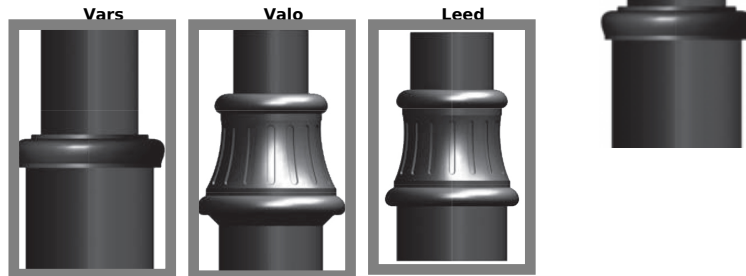

Ozdobný prstenec trakčných stožiarov

Informace:

Ozdobný prstenec sa montuje na prechody v strede trakčných stožiarov a slúži na zvýšenie ich estetiky.

Verze:

Symbol	Množ./bal.
Vars	1
Valo	1
Leed	1