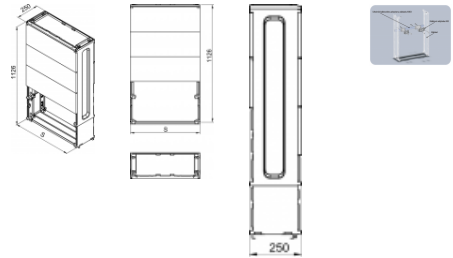

OT FWP Polyesterový základ vysoký s prepážkou pro OT

Informace:

Základ pre skriňu OT pozostávajúci z troch káblových priestorov a zemného dielu. Pri montáži skrine na základ je potrebné odmontovať jej dno. Skriňa sa potom nasunie na vrch základu. Zvyšné dno skrine sa namontuje na zadný akoby chýbajúci kryt káblového priestoru základu. Predné káblové kryty základu sa dajú otvárať pomocou skrutiek po otvorení namontovanej skrine. Na vrchu základu je umiestnená horizontálna prepážka.

Materiál: Polyester tvrdý skleneným vláknom.

Krytie: IP 44.

Odolnosť voči UV žiareniu.

Bezhalogénový.

OZNAČENIE :

OT FWP - základ pre skriňu typu OT

2 - informatívna šírka základu, korešpondujúca so šírkou skrine