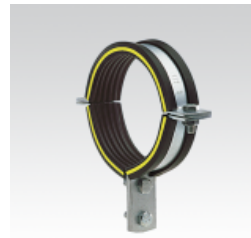

Závěsná objímka, 3 části, s DÄMMGULAST® žlutá, Zn

Informace:

Použitie

- Vhodná objímka k posuvným saniam od MÜPRO v ťažkom prevedení
- Prispôsobené pre rozmery rúrok od 4 "

Výhody pre Vás

- Stabilné pripojenie prírubou k posuvným saniam MÜPRO cez montážnu stojinu pomocou dvoch spojovacích skrutiek
- Dobre sa prispôsobí väčším toleranciam priemeru rúrky vďaka 2 záverným skrutkám
- Dodáva sa so spojovacími skrutkami a maticami pre montáž stojky na posuvné sane MÜPRO
- Pre montáže s väčšou hrúbkou izolácie možno dodať aj dlhší stojinu a zosilňovacími plechy

Verze:

Symbol	Kat. číslo	Množ./bal.	B [mm]	H [mm]	D [mm]	Rozměr [palec]	b1 [mm]	H1 [mm]	Rozměr Ø [mm]
4	123347	1	188	126	114	4	44	192	
125 mm	123295	1	199	132	125		44	203	125
127 mm	123299	1	201	133	127		44	205	127
133 mm	123303	1	207	136	133		44	211	133
5	123352	1	214	139	140	5	44	218	
152,4 mm	123307	1	226	145	152		44	230	152,4
159 mm	123311	1	233	149	159		44	237	159
6	123356	1	239	152	165	6	44	243	
168,3 mm	123315	1	242	153	168		44	246	168,3
177,8 mm	123319	1	252	158	178		44	256	177,8
212 mm	123323	1	286	175	212		44	290	212
219,1 mm	123327	1	293	179	219		44	297	219,1
244,5 mm	123331	1	319	191	245		44	323	244,5
267 mm	123335	1	341	203	267		44	345	267