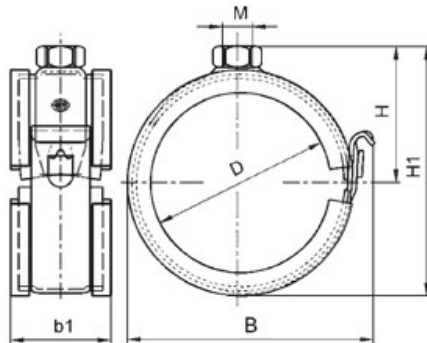

Objímka s bezpečnou západkou DÄMMGULAST®

Informace:

Použitie

- Vhodné na upevnenie potrubia v obytných stavbách
- Ideálne vhodné ako upevnenie stúpacích vedení, popr. pre zavesenie potrubia
- Ideálne pre upevňovanie pomocou kombi skrutiek a vsadzovacích vrutov MOPRO
- V spojení s dvojdírkami MOPRO ideálny pre paralelné ukladanie potrubia
- Upevnenie potrubia v interieri

Verze:

Symbol	Kat. číslo	Množ./bal.	Rozměr Ø [mm]	Závit M [mm]	B [mm]	H [mm]	D [mm]	Rozměr [palec]	b1 [mm]	H1 [mm]
zelená, M8, 10 mm, Zn	123222	100	10	8	22	18	10		19	25
zelená, M8, 12 mm, Zn	123226	100	12	8	24	19	12		19	27
zelená, M8, 15 mm, Zn	123230	100	15	8	27	20	15		19	30
zelená, M8, 18 mm, Zn	123238	100	18	8	30	22	18		19	33
zelená, M8, 20 mm, Zn	123242	100	20	8	32	23	20		19	35
zelená, M8, 22 mm, Zn	123246	100	22	8	34	24	22		19	37
zelená, M8, 24 mm, Zn	123250	100	24	8	36	25	24		19	39
zelená, M8, 28 mm, Zn	123254	100	28	8	40	27	28		19	43
zelená, M8, 30 mm, Zn	123266	100	30	8	42	28	30		24	45