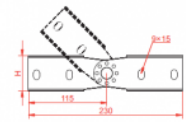

LGC/LGOCH60 Žebříková spojka otočná

Informace:

Použitie

Spájanie káblových rebříkov s funkčnou odolnosťou v požiari vedených pod rôznym uhlom.

Materiál

Oceľový plech zinkovaný metódou Sendzimir EN 10346:2011.

K montáži použite 4 komplety skrutiek SGN M8x14 resp. SGN M8x14E.

Související produkty:

LPP/LPOPH60
Spojka žlabu

LPOPH60E
Spojka žlabu

LGP/LGOPH60
Spojka žlabu
otočná

LGP/LGOPH60E
Spojka žlabu
otočná

LKJ/LKOJH60
Spojka žlabu
úhlová