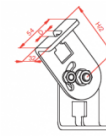

### Informace:

**Použitie**

Vešanie káblových trás na steny a stropy vedené pod uhlom.

**Materiál**

 Oceľový plech žiarovo zinkovaný ponorom EN ISO 1461:2011.  
 Na objednávku:  
 E - antikoročná oceľ

### Související produkty:

 ■ Pri montáži do stropu použite kotvu  
 PSRO M10x80 alebo PSRO M10x80 E

LPP/LPOPH60 Spojka žlabu	LPOPH60E Spojka žlabu	LGP/LGOPH60 Spojka žlabu otočná	LGP/LGOPH60E Spojka žlabu otočná	LKJ/LKOJH60 Spojka žlabu úhlová	LKOJH60E Spojka žlabu úhlová	BL/BLO... Spojovací plech	BLOE Spojovací plech
BZK/BZKO... Ukončovací plech	LDC/LDOCH60 Žebříková spojka	LDOCH60E Žebříková spojka	LGC/LGOCH60 Žebříková spojka otočná	LKDOCH60N Žebříková spojka úhlová	LKDOCH60E Žebříková spojka úhlová	ZS/ZSO Držák	WKS/WKSO60 Držák drátěného žlabu
SPSO60 Spona drátěného žlabu	WFL/WFLO... Držák Dýmkový	PD11 Distanční podložka	WU/WUO... Výložník výkyvný	WMC/WMCO... Výložník	WMCOE Výložník	WWS/WWSO... Výložník zesílený	ZM/ZMO Přichytka žebříku
ZMOE Přichytka žebříku	WPCW/WPCO... Nosník stropní	WPCOE Nosník stropní	CWP/CWOP40H40E 0... C - úhelník zesílený	CWOP40H40E C-úhelník zesílený	RO1... Ochranný žlábek	SDOC... Přička žebříku	SDOCE Přička žebříku
SRO Kotva s maticí	SRBO Kotva se závitem	UPU Držák krabice	UPPO... Držák krabice	UKZ1/UKZO1... Třmenová přichytka	US12/USO12 Držák stropní	UKO1E Třmenová přichytka	UKO2 Třmenová přichytka
USSPW/USPPWO Spojka drátěného žlabu	KSA... Objímka kabelu	PSRO... Kotva Prstenová s maticí	UTM/UTMO Držák trojúhelníkový	UPW/UPWO Držák	UKO1 Třmenová přichytka	USV/USOV Držák stropní	UPWK/UPWKO Držák
USSN/USO Spojka drátěného žlabu	USOVE Držák stropní	TRSO... Zatloukávací kotva ocelová	SGN Šroub s půlkulatou hlavou (komplet)	SM... Šroub se šestihrannou hlavou (komplet)	NS... Matice	PP... Podložka	PW... Podložka velkoplošná