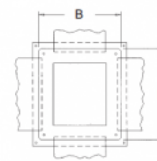

#### POUŽITÍ

Pre konkrétne kryty : pravouhlé nebo štvorcové;  
 pre montáž do betónového poteru;  
 ako nosná konštrukcia pod kryty sklopné (alebo slepé)  
 komplet obsahuje: skrutky pre nastavenie  
 úrovne ako aj nožičky tlmiace ozvenu krokov.

### Verze:

Symbol	Délka L [mm]	Kat. číslo	Hmotnost [kg]	Rozměr b [mm]	Typ	Dolní úroveň [mm]	Horní úroveň [mm]
UDH E2	356	250412	2,30	257	510	70	130
UDH E2	356	250412	2,30	257	510	70	130
UDH Q2	337	255312	2,76	337	512	70	130
UDH E4	401	251414	3,00	356	513	70	130
UDH E4	401	251414	3,00	356	513	70	130
UDH Q3	404	256314	3,20	404	514	70	130
UDH Q3	404	256314	3,20	404	514	70	130