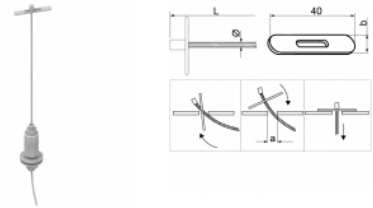

LZZW... Lanko so západkou a univerzálny držiakom

Informácie:

Informácie

Zavesenie káblových trás, svietidiel, potrubí, reproduktorov, alarmových senzorov, značenia, potrubí atď. zo strešných plášťov alebo trapézových plechov.

Materiál

G - galvanicky pozinkované

Informácie

Zavesenie káblových trás, svietidiel, potrubí, reproduktorov, alarmových senzorov, značenia, potrubí atď. zo strešných plášťov alebo trapézových plechov.

Materiál

G - galvanicky pozinkované

Výhody

- Rýchle upevnenie do trapézového plechu pomocou navrtania jedného otvoru.
- Pohodlné nastavenie výšky závesu odistením západky držiaka a jeho posunutím do potrebnej polohy.