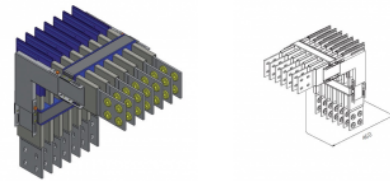

SA... - 2-16P Koleno Verikálne (630-6300A)

Informácie:

Použitie

Slúži na vytváranie zmeny smeru trás.

- verzie pre 630 A až 6300 A
- v 2 až 16 pólovom prevedení
- spájanie dielov s IP66 spojkami
- krytie IP 42, IP66 a IP68

Materiál

- zbernice - hliník,meď
- výška 120 mm

Verzie:

Symbol	Dĺžka [mm]	Pól
SA2	460	2
SA3	460	3
SA4	460	4
SA5	460	5
SA6	460	6
SA7	460	7
SA8	460	8
SA9	460	9
SA10	460	10
SA11	460	11
SA12	460	12
SA13	460	13
SA14	460	14
SA15	460	15
SA16	460	16