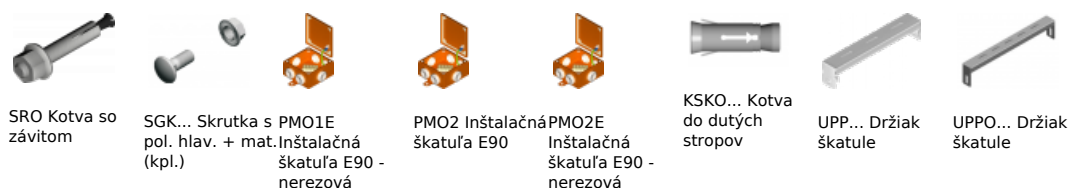

1. PS 90 STN 92 0205
2. P90-R ZP 27/2008
3. E 90 DIN 4102-12

- Stupeň krytia IP65
- Rozsah upevnenia káblov v priechodke od 7 mm do 18,5 mm
- Upevnenie pomocou vonkajších ušíek do rôzného materiálu pomocou oceľových kotiev, tiež do žľabov a rebříkov pomocou skrutiek SGKM6x12 o príslušných držiakov škatule.

VÝHODY

- odolná voči UV žiareniu
- odolná proti vandalizmu
- **v čase požiaru je svorkovnica navyiac chránená pred mechanickým poškodením padajúcej inštalácie**
- **rýchla montáž**

MATERIÁL

- PMO1 - oceľový plech zinkovaný podľa EN 10352 a lakovaný práškovou metódou RAL 2003
- Svorkovnica je vyrobená zo špeciálnej keramiky odolnej na vysoké teploty
- Priechodka je vyrobená z bezhalógenového plastu
- **Možnosť použitia skrutkovacích priechodiek M25**

TECHNICKÉ PARAMETRE

Používa sa ako inštalačná škatuľa:

- spájacia o priemere kábla od $0,5\text{ mm}^2$ do 6 mm^2 ,
- rozbočovacia o priemere kábla od $0,5\text{ mm}^2$ do $1,5\text{ mm}^2$.

Škatuľa sa vyrába v nasledovných verziách:

- PMO1 5/6 - 5 pólová, 6 gumových prechodiek
- PMO1 5/3 - 5 pólová, 3 gumové prechodky
- PMO1 3/3 - 3 pólová, 3 gumové prechodky

Maximálny prierez žíl a ich množstvo ktoré vojdú do jednej svorky:

Verzie:

Symbol	Kat. číslo	Množ./bal.	Počet pólov	Počet priechodiek
PMO1(5/6)	801100	1	5	6
PMO1(5/3)	801200	1	5	3
PMO1(3/3)	801300	1	3	3

Súvisiace produkty:

SRO Kotva so závitom

SGK... Skrutka s PMO1E pol. hlav. + mat. Inštalačná škatuľa E90 - nerezová

PMO2 Inštalačná škatuľa E90
PMO2E Inštalačná škatuľa E90 - nerezová

KSKO... Kotva do dutých stropov

UPP... Držiak škatule

UPPO... Držiak škatule