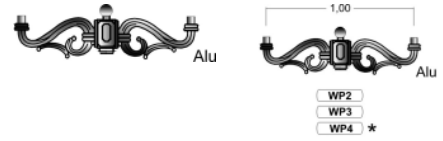

WP2÷WP4 Štýlový výložník - koruna WP

Informácie:

Štýlový viacramenný výložník WP2÷WP4; hliníkový.

V kombinácii so štýlovými svietidlami, prípadne lampášmi vytvára korunu štýlového stĺpu.

* číslca označuje počet ramien

Verzie:

Symbol	Kat. číslo	W [m]	Názov
WP2	1101214070	0.5	SSM- WP2
WP3	1101214074	0.5	SSM- WP3
WP4	1101214075	0.5	SSM- WP4