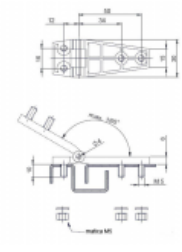

### Informácie:

**Farba :** čierna, sivá.

**Materiál :** plast PA6.

**OZNAČENIE :**

Príklad : **M-2Z c**

**M-2Z** - záves

**c** - čierna farba

**s** - sivá farba.