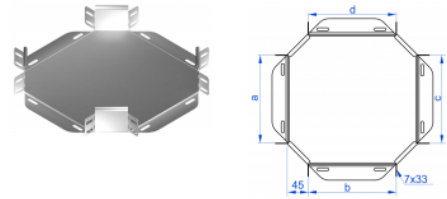

**K montáži je potrebné použiť**

**skrutky SGKM6x12 alebo SGM6x12.**

**Pri neštandardných objednávkach**

**treba uviesť rozmer a, b, c, d.**