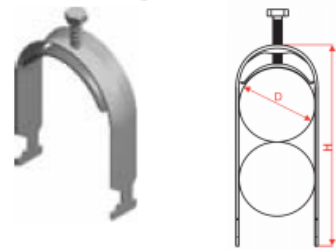

UKO2 Strmeňová príchytká

Informácie:

Použitie

Prichytenie káblov k rebríku DGOD a DGOD.
 Prichytenie káblov k priečke SDOP a SDOC.

Materiál

Oceľový plech žiarovo zinkovaný ponorom EN ISO 1461:2011.
 Na objednávku:
 Antikorózna oceľ.

Verzie:

Symbol	Kat. číslo	Množ./bal.	Výška H [mm]	Hmotnosť [kg]	Dmin. [mm]	Dmax. [mm]
UKO2 16-22	800802	100	80	0,07	16	22
UKO2/ 22-28	800902	100	90	0,09	22	28
UKO2 28-34	801002	100	105	0,10	28	34
UKO2/ 34-40	801102	100	118	0,12	34	40
UKO2/ 40-46	801202	50	132	0,15	40	46
UKO2/ 46-52	801302	50	149	0,16	46	52
UKO2/ 52-58	801502	50	158	0,18	52	58
UKO2/ 58-64	801402	50	163	0,20	58	64

Súvisiace produkty:

USSPW/USSPWOKSA... Spojka drôteného žľabu	Objímka kábla	PSRO... Kotva prievlaková	UTM/UTMO Držiak trojuholníkový	UPW/UPWO Držiak	UKO1 U - svorka kábla	USV/USOV Držiak stropný	UPWK/UPWKO Držiak
							
USSN/USO Spojka drôteného žľabu	USOVE Držiak stropný	TRSO... Zatĺkacia kotva	SGN Skrutka s polguľovou hlavou (komplet)	SM... Skrutka (komplet)	NS... Matica	PP... Podložka	PW... Podložka veľkoplošná
							
NLM Spojka tyče	PGM... Závitová tyč	SBO... Skrutka do betónu	SBSO... Skrutka do betónu	KWBO... Kotva klincová	GSO... Kotva roztiahňá	KSKO... Kotva do dutých stropov	PYRO-SAFE KS1 Protipožiarny náter
							
FLAMMOTECT-K S1 PYRO-SAFE - protipožiarný intumescentný náter	WPPOVE Vešiak tyče otočný	