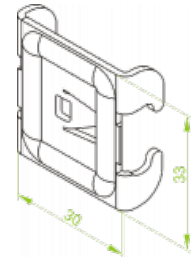

LSS N Držiak

Informácie:

NO_TRANSLATION

Súvisiace produkty:

							
UKZ1/UKZO1... Strmeňová príchytka SONAP	UKZ2... Strmeňová príchytka SONAP	USSW Skrutková spojka drôteného žľabu	USSPW/USSPW/PLC23/01 Skrutková spojka drôteného žľabu	Pásik	ZSW Držiak prítlačný	ZS/ZSO Držiak	ZPNH80... Spona krytu žľabu
							
NKS Nožnice pre drôtené žľaby	BMS Montážny plech	BSMN Držiak bočný	WWSS... Výložník zosilnený	WFLS... Držiak fajkový	WFCS... Držiak fajkový	SGKM6x... Skrutka s polguľovou hlavou + matica s golierom vrúbkovaným (komplet)	UUS Uzemiťovacia svorka
							
PMC/PMCO... Montážny profil	WSD... Nosník stropný						