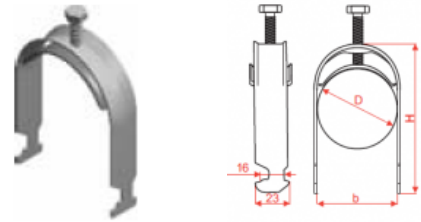

UKO1E Strmeňová príchytká

Informácie:

Použitie

Prichytenie káblov k rebríku DGOD a DGOD.
 Prichytenie káblov k priečke SDOP a SDOC.

Materiál

Antikorózna oceľ.

Verzie:

Symbol	Kat. číslo	Množ./bal.	Výška H [mm]	Hmotnosť [kg]	Dmin. [mm]	Dmax. [mm]
UKO1/ 16-22 E	800101	100	57	0,05	16	22
UKO1/ 22-28 E	800201	100	61	0,06	22	28
UKO1/ 28-34 E	800301	100	71	0,07	28	34
UKO1/ 34-40 E	800401	100	78	0,08	34	40
UKO1/ 40-46 E	800501	100	86	0,10	40	46
UKO1/ 46-52 E	800601	100	97	0,11	46	52
UKO1/ 52-58 E	800901	100	100	0,12	52	58
UKO1/ 58-64 E	800701	100	103	0,13	58	64
UKO1/ 64-70 E	800801	100	116	0,13	64	70

Súvisiace produkty:

USSPW/USSPWOKSA... Spojka kábľa drôteného žľabu	Objímka	PSRO... Kotva prievlaková	UTM/UTMO Držiak trojuholníkový	UPW/UPWO Držiak	UKO1 U - svorka kábla	USV/USOV Držiak stropný	UPWK/UPWKO Držiak
							
USSN/USO Spojka drôteného žľabu	USOVE Držiak stropný	TRSO... Zatlkacia kotva	SGN Skrutka s polguľovou hlavou (komplet)	SM... Skrutka (komplet)	NS... Matica	PP... Podložka	PW... Podložka veľkoplošná
							
NLM Spojka tyče	PGM... Závitová tyč	SBO... Skrutka do betónu	SBSO... Skrutka do betónu	KWBO... Kotva klincová	GSO... Kotva rozťiažná	KSKO... Kotva do dutých stropov	PYRO-SAFE KS1 Protipožiarny náter
							
FLAMMOTECT-K S1 PYRO-SAFE - protipožiarný intumescenčný náter	WPPOVE Vešiak tyče otočný						