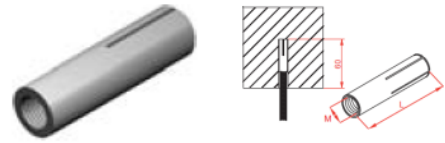

## TRSO... Zatíková kotva

### Informácie:

**Použitie**

Vešanie káblových trás.

**Materiál**

Oceľ galvanicky zinkovaná.

**Na objednávku:**
**E** - nerezová oceľ EN 10088

- Možnosť bezprostredne zavesiť kábluvú trasu

bez použitia stropného držiaka USV/USOV.