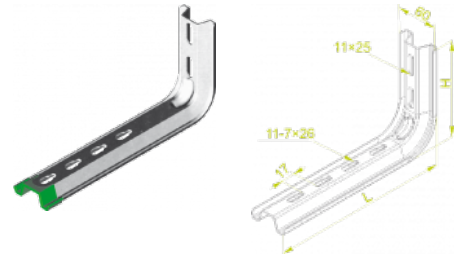

WFL/WFLO... Držiak fajkový

Informácie:

POUŽITIE

Vešanie káblových trás s funkčnou odolnosťou v požiari.

MATERIÁL

Oceľ zinkovaná metódou Sendzimira EN 10346:2011,

Na objednávku:

F - oceľ žiarovo zinkovaná ponorom EN ISO 1461:2011,

E - nerezová oceľ EN 10088,

L - lakovanie v štandardnej farbe RAL,

- k montáži na strop alebo stenu je potrebné použiť

1 dištančnú podložku PD11 a jednu kotvu PSROM10x80

- na montáž žľabov použite taktiež

2 komplety skrutiek SGKM6x12

- na montáž rebríkov o šírke 100 mm je potrebné použiť

1 príchytka ZM/ZMO a 1 komplet SGKM8x14

- na montáž rebríkov o šírke viacej ako 100 mm

je potrebné použiť 2 príchytky ZM/ZMO

a 2 komplety SGKM8x14,

Verzie:

Symbol	Dĺžka L [mm]	Kat. číslo	Množ./bal.	Výška H [mm]	Hmotnosť [kg]
WFL/WFLO100	170	720110	30	120	0,30
WFL/WFLO150	220	720115	30	120	0,37
WFL/WFLO200	255	720120	30	120	0,43
WFL/WFLO300	355	720130	20	120	0,58
WFL/WFLO400	455	720140	20	120	0,72
WFL/WFLO500	555	720150	20	120	0,85