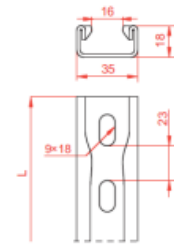

Verzie:

 Hrúbka plechu: **2,0 mm**

Symbol	Dĺžka L [mm]	Šírka a [mm]	Kat. číslo	Množ./bal.	Výška H [mm]	Hmotnosť [kg]
SDOC100	90	35	800110	50	18	0,13
SDOC200	190	35	800120	50	18	0,26
SDOC300	290	35	800130	50	18	0,39
SDOC400	390	35	800140	30	18	0,52
SDOC500	490	35	800150	30	18	0,65
SDOC600	590	35	800160	20	18	0,78
SDOC800	790	35	800180	10	18	1,04
SDOC1000	990	35	800190	10	18	1,30