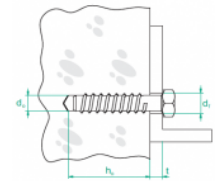

SBO... Skrutka do betónu

Informácie:

Použitie

Upevňovanie prvkov systémov

a vešanie káblových trás do betónových konštrukcií.

Materiál

Oceľ galvanicky zinkovaná.

s funkčnou odolnosťou v podlaži.

Verzie:

Symbol	Kat. číslo	Množ./bal.	Vrták Ø d0 [mm]	Otvor v prvku d1 [mm]	Hĺbka vŕtania h0 [mm]	Max. hr. mat. "t" [mm]
SBOM5x60	803914	100	5	7	65	5
SBOM6x40	803904	100	6	8	45	5
SBOM6x60	803915	100	6	8	65	5

Súvisiace produkty:

LPP/LPOPH60 Spojka žľabu	LPOPH60E Spojka žľabu	LGP/LGOPH60 Spojka žľabu otočná	LGP/LGOPH60E Rebríková spojka otočná	LKJ/LKOJH60 Spojka žľabu uhlová	LKOJH60E Spojka žľabu uhlová	BL/BLO... Spojovací plech	BLOE Spojovací plech
BZK/BZKO... Ukončovacia plech	LDC/LDOCH60 Spojka rebríka	LDOCH60E Rebríková spojka	LGC/LGOCH60 Spojka rebríka otočná	LKDOCH60N Rebríková spojka uhlová	LKDOCH60E Rebríková spojka uhlová	ZS/ZSO Držiak drôteného žľabu	WKS/WKSO60 Držiak drôteného žľabu
SPSO60 Spona drôteného žľabu	WFL/WFLO... Držiak fajkový	PD11 Dištančná podložka	WU/WUO... Výložník výkyvný	WMC/WMCO... Výložník	WMCOE Výložník	WWS/WWSO... Výložník	ZM/ZMO Príchytká rebríka
ZMOE Príchytká rebríka	WPCW/WPCO... Nosník stropný	WPCOE Nosník stropný	CWP/CWOP40H40C 0... C-uholník zosilnený	4CWOP40H40E C- uholník zosilnený	RO1... Ochranný žliabok	WPPGV/WPPOV Vešiak tyče otočný	SDOC... Priečka rebríka
SDOCE Priečka rebríka	SRO Kotva so závitom	SRBO Kotva so závitom	UPU Univerzálny držiak škatule	UPPO... Držiak škatule	UKZ1/UKZO1... Strmeňová príchytká SONAP	US12/USO12 Držiak stropný	UKO1E Strmeňová príchytká
UKO2 Strmeňová príchytká	USSPW/USSPWOKSA... Objímka kábla	PSRO... Kotva prievlaková	UTM/UTMO Držiak trojuholníkový	UPW/UPWO Držiak	UKO1 U - svorka kábla	USV/USOV Držiak stropný