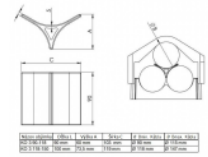

### Versions:

Symbol	Długość L [mm]	Stosować do	Srednica Ø min	Srednica Ø max	A [mm]
S2	79	KO 3 37-52	37	49	41
S2	79	KO 3 50-65	50	62	47
S2	94	KO 3 63-80	63	77	52
S2	94	KO 3 78-95	78	92	59