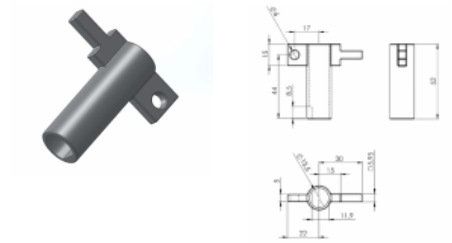

TS1 Kľúč

Overview:

Farba : Plastové prevedenie - čierna . Kovové prevedenie - strieborná.

Materiál : Plast PA; alebo kovová zliatina ZnAl.

Versions:

Symbol	Numer katalogowy
TS1 PA	
TS1 ZnAl	